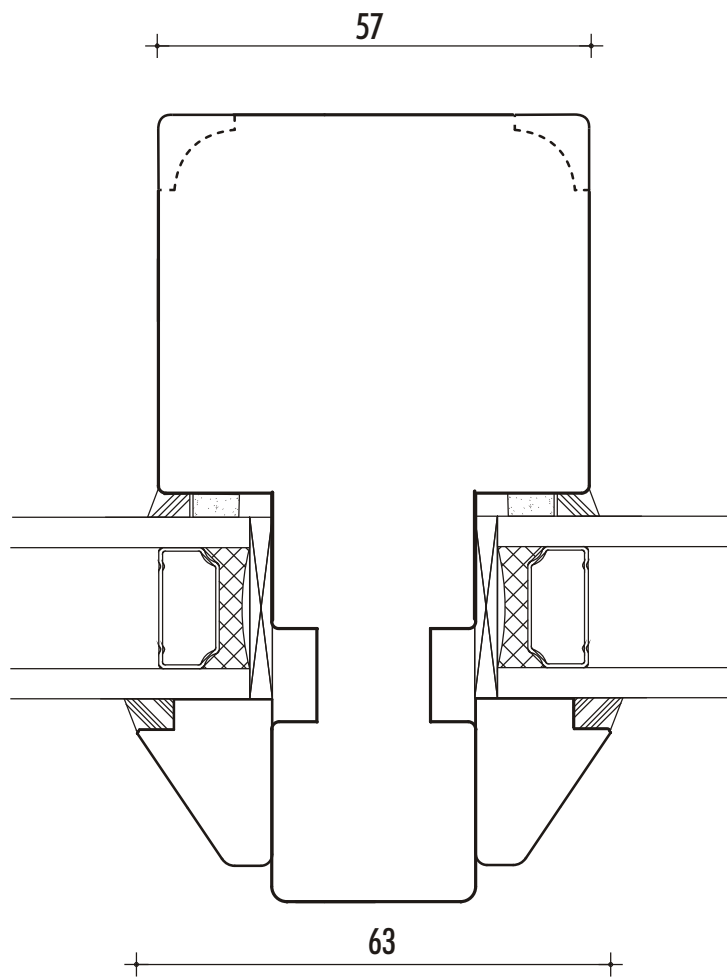

Typ AF

Hamburger
Fenster

Zargenver-
glasung

mit Pfosten

mit Kämpfer