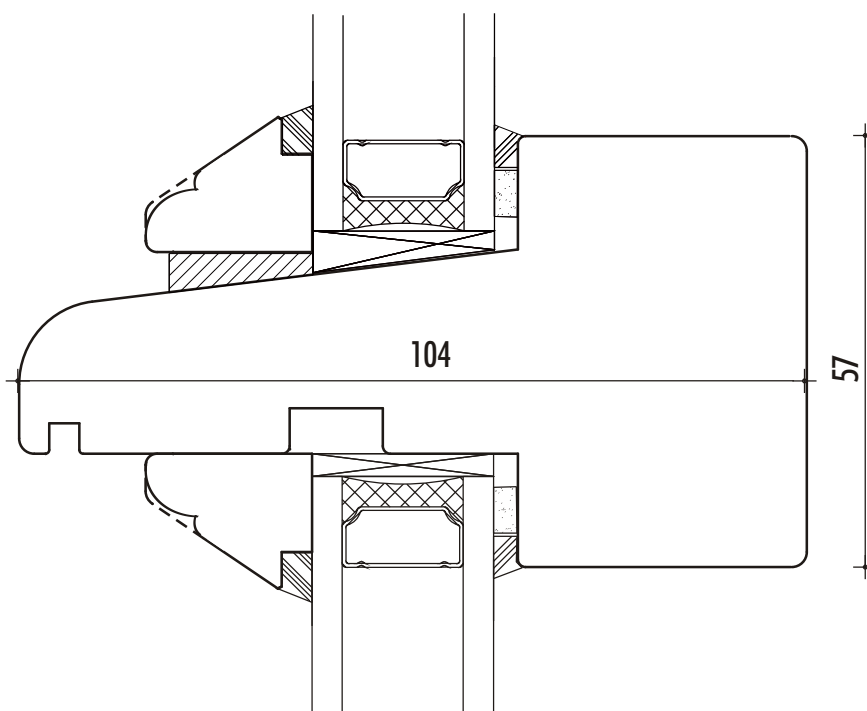

Typ AF

Hamburger
Fenster

Zargenver-
glasung

mit Pfosten

mit Kämpfer