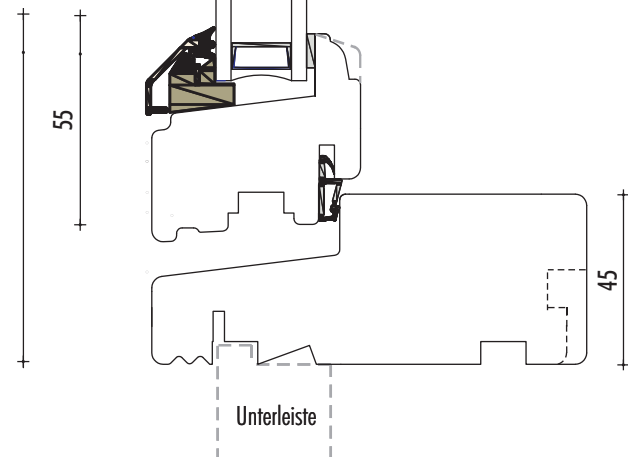

Dänisches Fenster - Line

FENSTERKONTOR PAPENHAGEN

Ahornweg 34 · 23923 Lübeck-Herrnburg
Tel.: 03 88 21 - 67 718 · info@fensterkontor.com

M 1:2

Standard-sprosse

55 (80)

Pfosten

RAL 9010