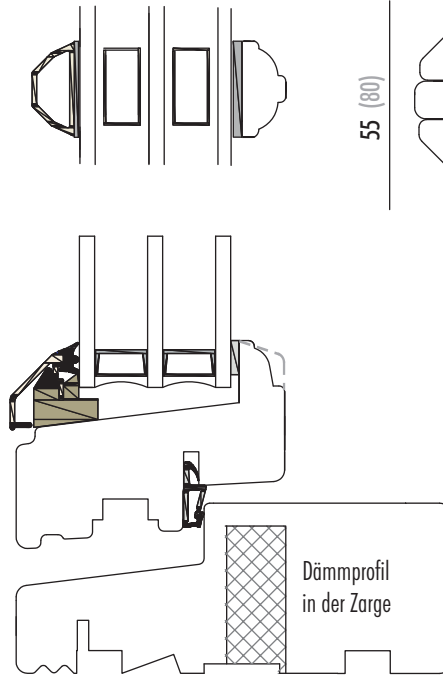

Dänisches Fenster - Line

FENSTERKONTOR PAPENHAGEN

Ahornweg 34 · 23923 Lübeck-Herrnburg
Tel.: 03 88 21 - 67 718 · info@fensterkontor.com

M 1:2

Standard-sprosse

55 (80)

Pfosten

RAL 9010