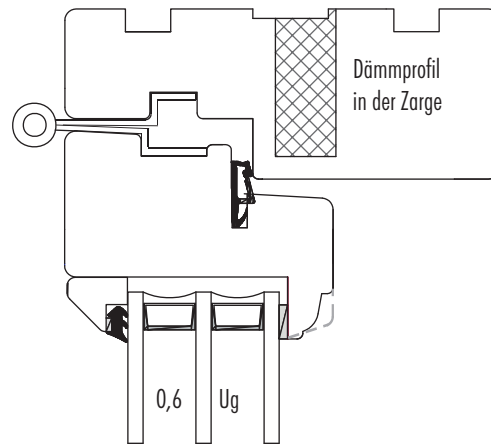

Dänisches Fenster - Line

FENSTERKONTOR PAPENHAGEN

Ahornweg 34 · 23923 Lübeck-Herrnburg
Tel.: 03 88 21 - 67 718 · info@fensterkontor.com

M 1:2

Standard-sprosse

55 (80)

Pfosten

RAL 9010