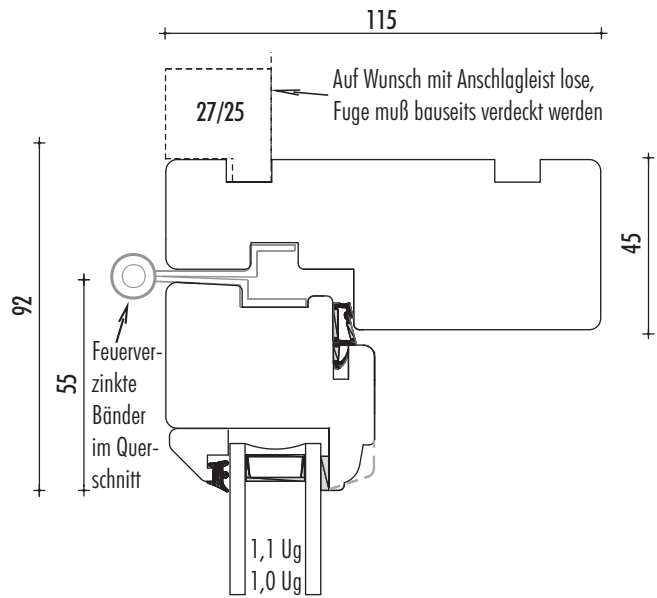

Dänisches Fenster - Line

FENSTERKONTOR PAPENHAGEN

Ahornweg 34 · 23923 Lübeck-Herrnburg
Tel.: 03 88 21 - 67 718 · info@fensterkontor.com

M 1:2

Standard-sprosse

55 (80)

Pfosten

RAL 9010