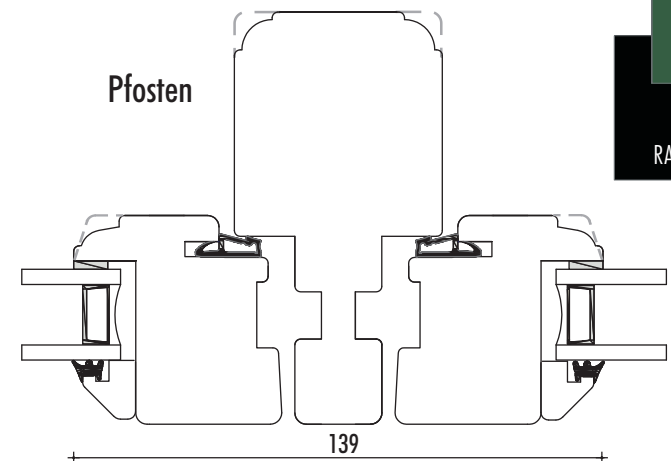

Dänisches Fenster - Line

FENSTERKONTOR PAPENHAGEN

Ahornweg 34 · 23923 Lübeck-Herrnburg
Tel.: 03 88 21 - 67 718 · info@fensterkontor.com

M 1:2

Standard-sprosse

55 (80)

Pfosten

RAL 9010