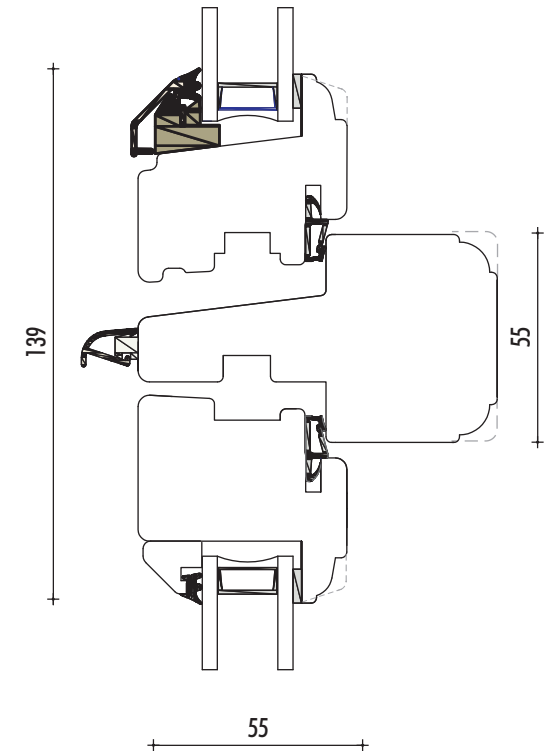

Dänisches Fenster - Line

FENSTERKONTOR PAPENHAGEN

Ahornweg 34 · 23923 Lübeck-Herrnburg
Tel.: 03 88 21 - 67 718 · info@fensterkontor.com

M 1:2

Standard-sprosse

55 (80)

Pfosten

RAL 9010