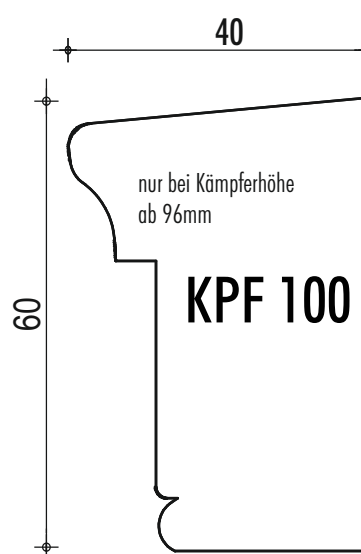

Typ VB

Berliner
Fenster

Kämpferprofile

grundsätzlich
bis Außenkante
Blendrahmen nur
auf dem Kämpfer
verleimt

Auch die Wetter-
schenkel S. 3
können als
Kämpferprofil
montiert werden

SLF 01

SLF 03

SLF 04

Berliner Fenster

Deck- und Putzleisten

werden in Längen von 3,00 m geliefert