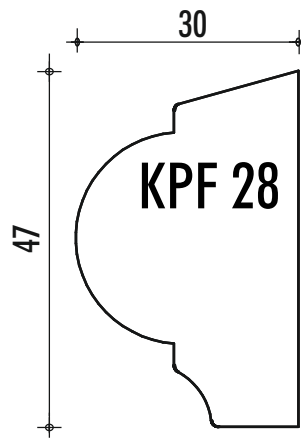

Typ VB

Berliner
Fenster

Kämpferprofile

grundsätzlich
bis Außenkante
Blendrahmen nur
auf dem Kämpfer
verleimt

Auch die Wetter-
schenkel S. 3
können als
Kämpferprofil
montiert werden

SLF 01

SLF 03

SLF 04