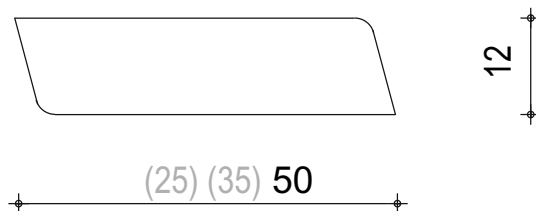

W 5

Typ VB

Berliner
Fenster

Wetterschenkel

auch als
Kämpferprofil
nutzbar

Deckleiste

Putzleiste

Typ VB