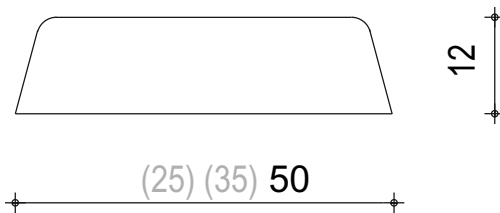

W 5

Typ VB

Berliner
Fenster

Wetterschenkel

auch als
Kämpferprofil
nutzbar

Deckleiste

Putzleiste

Typ VB