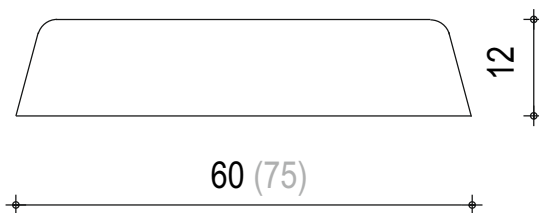

SLF 130

Typ VB

Berliner
Fenster

Profilierte
Schlagleisten

W 1

W 2

W 3

W 4

W 5

Typ VB

Berliner
Fenster

Wetterschenkel

auch als
Kämpferprofil
nutzbar

Deckleiste

Putzleiste

Typ VB