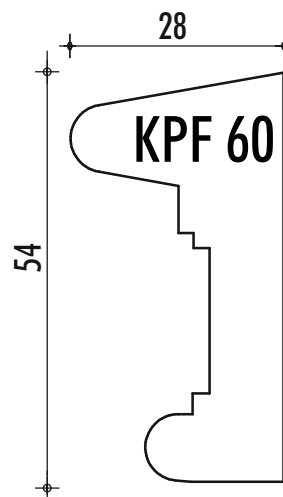

Typ VB

Berliner
Fenster

Kämpferprofile

grundsätzlich
bis Außenkante
Blendrahmen nur
auf dem Kämpfer
verleimt

Auch die Wetter-
schenkel S. 3
können als
Kämpferprofil
montiert werden

SLF 01

SLF 03

SLF 04