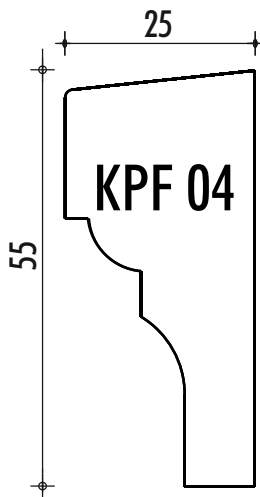

Typ VB

Berliner
Fenster

Kämpferprofile

grundsätzlich
bis Außenkante
Blendrahmen nur
auf dem Kämpfer
verleimt

Auch die Wetter-
schenkel S. 3
können als
Kämpferprofil
montiert werden

SLF 01

SLF 03

SLF 04