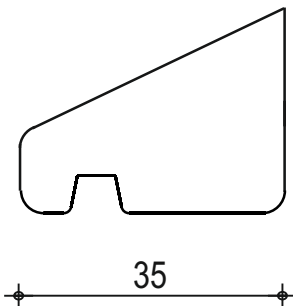

SLF 130

Typ VB

Berliner
Fenster

Profilierte
Schlagleisten

W 1

W 2

W 3

W 4