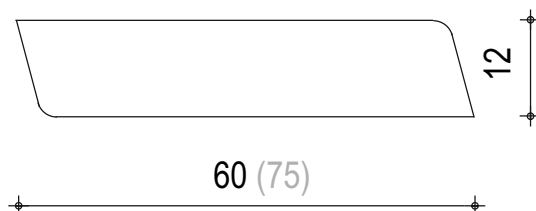

SLF 130

Typ VB

Berliner
Fenster

Profilierte
Schlagleisten

W 1

W 2

W 3

W 4

W 5

Typ VB

Berliner
Fenster

Wetterschenkel

auch als
Kämpferprofil
nutzbar

Deckleiste

Putzleiste

Typ VB

Berliner Fenster

Deck- und Putzleisten

werden in Längen von 3,00 m geliefert