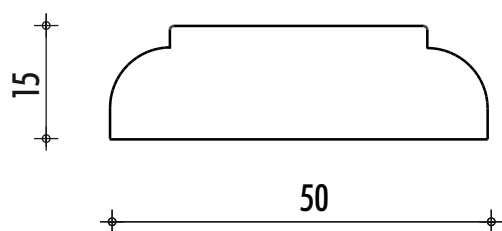

SLF 17

Typ VB

Berliner
Fenster

Profilierte
Schlagleisten