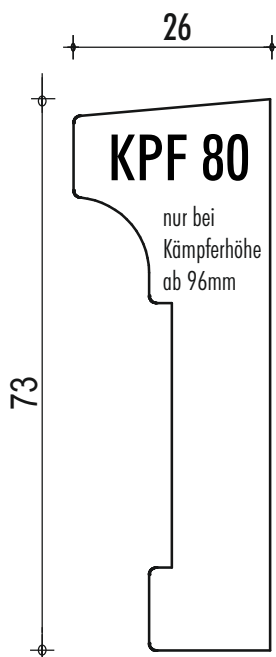

Typ VB

Berliner
Fenster

Kämpferprofile

grundsätzlich
bis Außenkante
Blendrahmen nur
auf dem Kämpfer
verleimt

Auch die Wetter-
schenkel S. 3
können als
Kämpferprofil
montiert werden

SLF 01

SLF 03

SLF 04